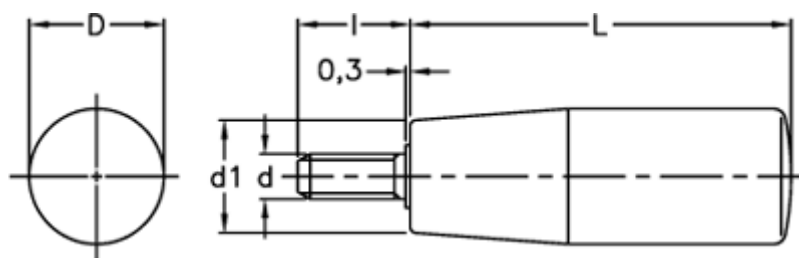

Varenummer: 2304021911  
Beskrivelse: E+G Cylindergreb m/gevind  
I.280/80 p-M10x16

## Mål

$D = 26$   
 $d_1 = 21$   
 $d_6g = M10$   
 $l = 16$   
 $L = 80$